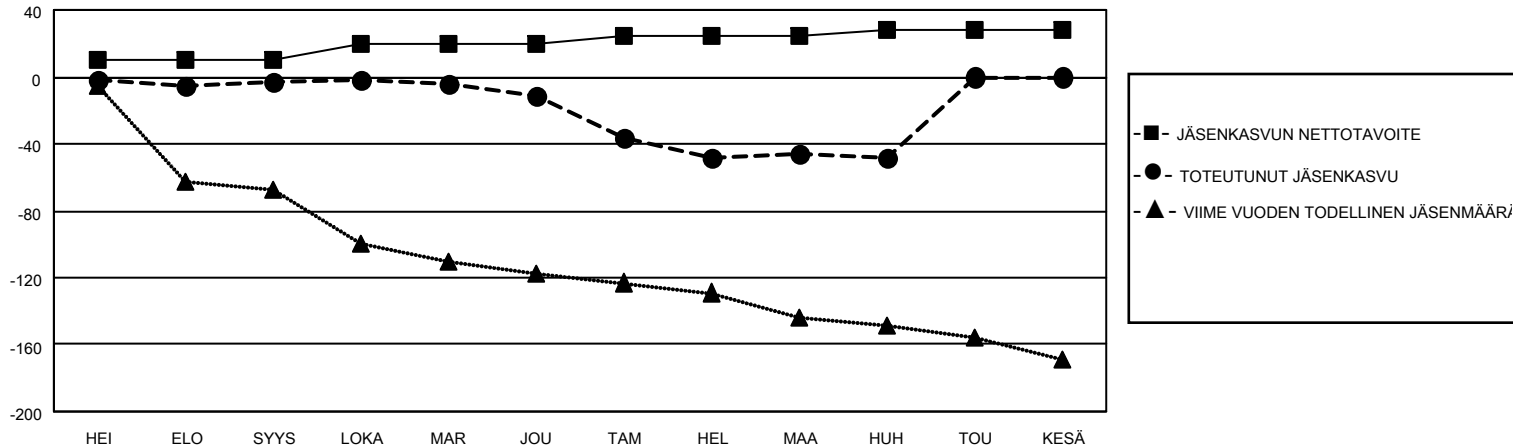

# MONTHLY MEMBERSHIP PROGRESS REPORT

SIJAINTI FINLAND

District 107 K

Results as of: 4/30/2022

Klubit				jäsentä			
TULOKSET 2021-2022				TULOKSET 2021-2022			
NELJÄNNES	UUDEN KLUBIN TAVOITE	UUDET KLUBIT	LOPETETUT KLUBIT	NELJÄNNES	JÄSENKASVUN NETTOTAVOITE	TOTEUTUNUT JÄSENKASVU	POISTETUT JÄSENET (mukaan lukien siirrot)
HEI/ELO/SYYS	0	0	0	HEI/ELO/SYYS	10	8	11
LOKA/MAR/JOU	0	0	0	LOKA/MAR/JOU	10	19	25
TAM/HEL/MAA	0	0	1	TAM/HEL/MAA	5	12	45
HUH/TOU/KESÄ	0	0	0	HUH/TOU/KESÄ	3	6	8

TAVOITTEET JA UUDET KLUBIT, KUMULATIIVINEN

TAVOITTEET JA JÄSENET, KUMULATIIVINEN

LAKKAUTETUT KLUBIT: 1

ERONNEET JÄSENET

KUOLLUT	8
KLUBI LAKKAUTETTU	24
MUU	57
<b>YHTEENSÄ</b>	<b>89</b>

24 CLUBS OF 46 LISÄNNYT YHDEN TAI USEAMMAN UUTTA JÄSENTÄ