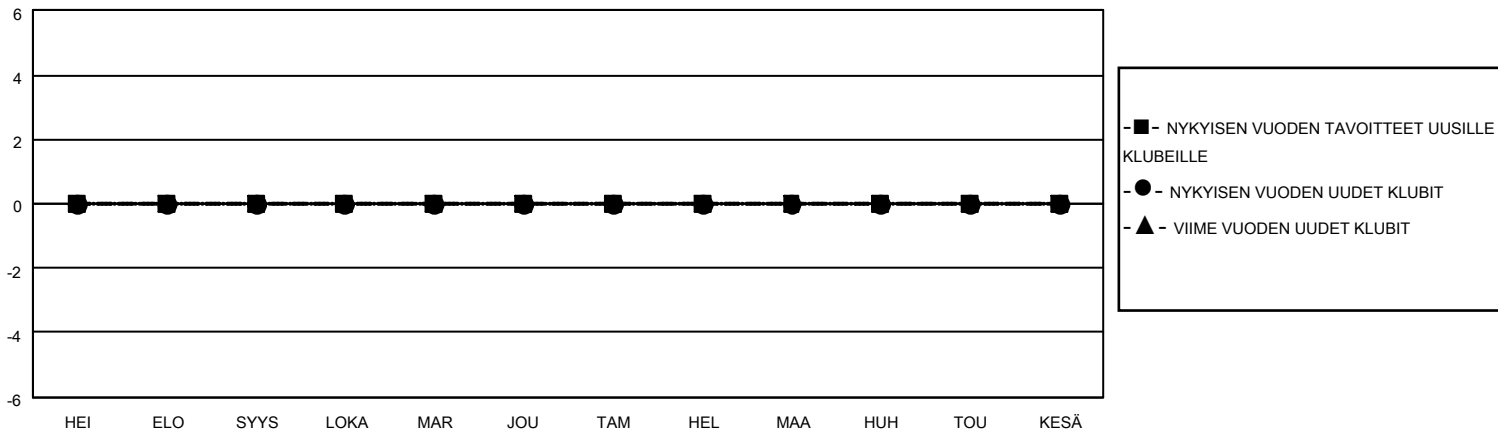

MONTHLY MEMBERSHIP PROGRESS REPORT

SIJAINTI FINLAND

District 107 K

Results as of: 4/30/2022

Klubit				jäsentä			
TULOKSET 2021-2022				TULOKSET 2021-2022			
NELJÄNNES	UUDEN KLUBIN TAVOITE	UUDET KLUBIT	LOPETETUT KLUBIT	NELJÄNNES	JÄSENKASVUN NETTOTAVOITE	TOTEUTUNUT JÄSENKASVU	POISTETUT JÄSENET (mukaan lukien siirrot)
HEI/ELO/SYYS	0	0	0	HEI/ELO/SYYS	10	8	11
LOKA/MAR/JOU	0	0	0	LOKA/MAR/JOU	10	19	25
TAM/HEL/MAA	0	0	1	TAM/HEL/MAA	5	12	45
HUH/TOU/KESÄ	0	0	0	HUH/TOU/KESÄ	3	6	8

TAVOITTEET JA UUDET KLUBIT, KUMULATIIVINEN